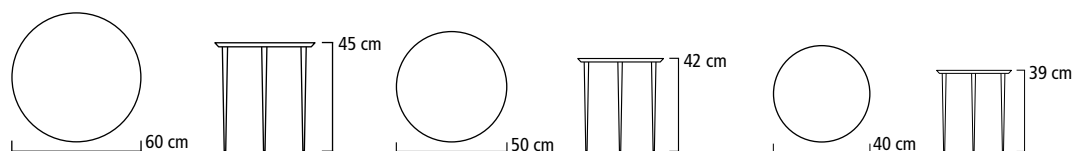

EXV201

Rialto - Coffee Table Ovale Piano stampato B/N con finitura lucida  
Gambe laccate - vari colori disponibili su richiesta

EXV202

Nesting tables Tondi Piano stampato B/N con finitura lucida  
Gambe laccate - vari colori disponibili su richiesta