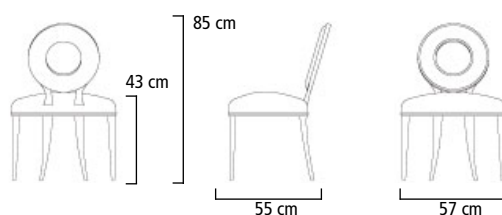

EXVT99

New Moon - Sedia

Laccato opaco giallo banana. Tessuto c.o.m

who we are

ExtroVerso nasce dall'esperienza e dalla passione per il design, l'arredamento e gli oggetti; vuole valorizzare la bellezza italiana fatta di tradizioni, forme artistiche e artigianato di altissimo livello e maestria.

Prodotti italiani di design e life style ma dalla qualità artigiana tipica delle migliori aziende italiane.

Extroverso costruisce "ponti" e "snodi" e rappresenta un luogo di incontro fra sensibilità, progetti, linguaggi e identità internazionali.

Un network di persone creative, dinamiche ed entusiaste, che continuamente si confronta, cresce e si valorizza, nel progetto creativo di un oggetto, di una forma che diventa così molto più di un tavolino, una seduta, un arredo...

Cio' che sta dietro all'oggetto creato è la vera essenza di ExtroVerso: la visione, l'arte, il talento del saper trasformare l'idea in forma, esprimendo così il proprio talento individuale, ma soprattutto la capacità di confronto, di ascolto e di crescita, che solo un buon lavoro di squadra può garantire.

L'Estro creativo prende varie forme, ogni artista e designer esprime la propria visione della bellezza, della forma e degli spazi. ExtroVerso è lì a cercare questa visione, quest'ispirazione e quel talento, per dare vita ad oggetti e arredi funzionali e sorprendenti.

ExtroVerso coniuga modernità e tradizione attraverso l'interpretazione di artisti e designer selezionati dalla fondatrice Manuela Dello Strologo.

Manuela Dello Strologo

info@extroverso.it

Facebook: [@extroverso.design](https://www.facebook.com/extroverso.design)

www.extroverso.it

extroverso è
Unusual
Design