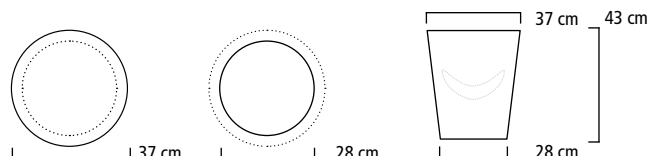

EXV03H

Happy - Tavolino
Laccato

Rivestimento piano laccato in vari colori. Corpo in legno naturale: noce
Canaletto, rovere, acero, wengè con taglio sorriso laccato.