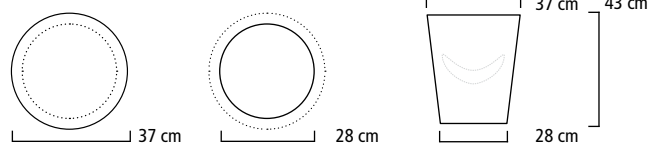

I suoi prodotti sono stati selezionati per Archiproducts BEST OF 2015 e ADI Design Index nel 2016. Ha vinto numerosi premi tra cui Red Dot Design Award.

EXV01H

Happy - Tavolino  
Top in pergamena

Rivestimento piano in pergamena in vari colori. Corpo in legno naturale: noce  
Canaletto, rovere, acero, wengè. Taglio al vivo naturale.