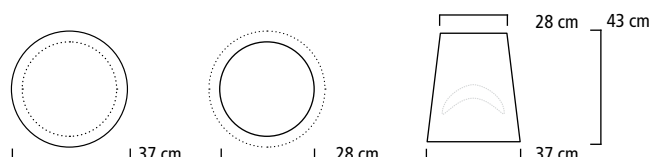

Rivestimento piano laccato in vari colori. Corpo in legno naturale: noce  
Canaletto, rovere, acero, wengè con taglio sorriso laccato.

EXV04G

Grumpy - Sgabello  
Laccato

Rivestimento piano laccato in vari colori. Corpo in legno naturale: noce  
Canaletto, rovere, acero, wengè con taglio sorriso laccato.