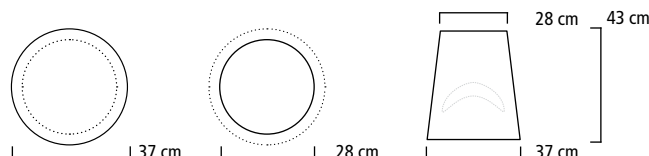

EXV02G

Grumpy - Sgabello
Top in pergamena

Rivestimento piano in pergamena in vari colori. Corpo in legno naturale: noce
Canaletto, rovere, acero, wengè. Taglio al vivo naturale.