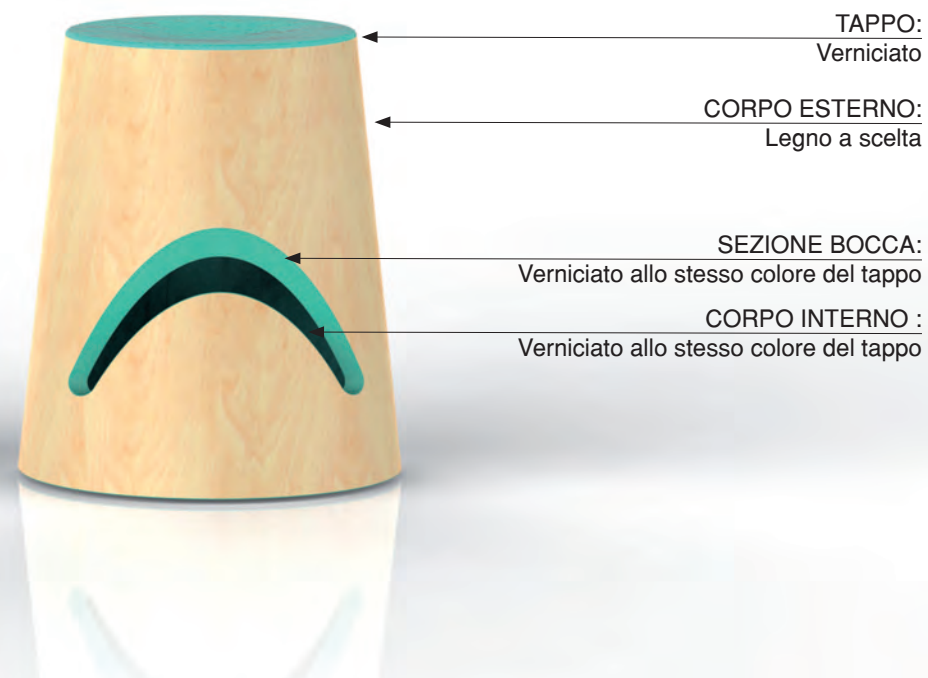

Happy & Grumpy

Collezione POP

2. COLLEZIONE POP

- Legno x Verniciato

Materiali

Tavolino

Sgabello

2. Tavolino HAPPY

- Legno x Verniciato

Dimensioni

2. Sgabello GRUMPY

- Legno x Verniciato

Dimensioni

2. COLLEZIONE POP

- Legno x Verniciato

Tavolo: Noce Canaletto x Giallo