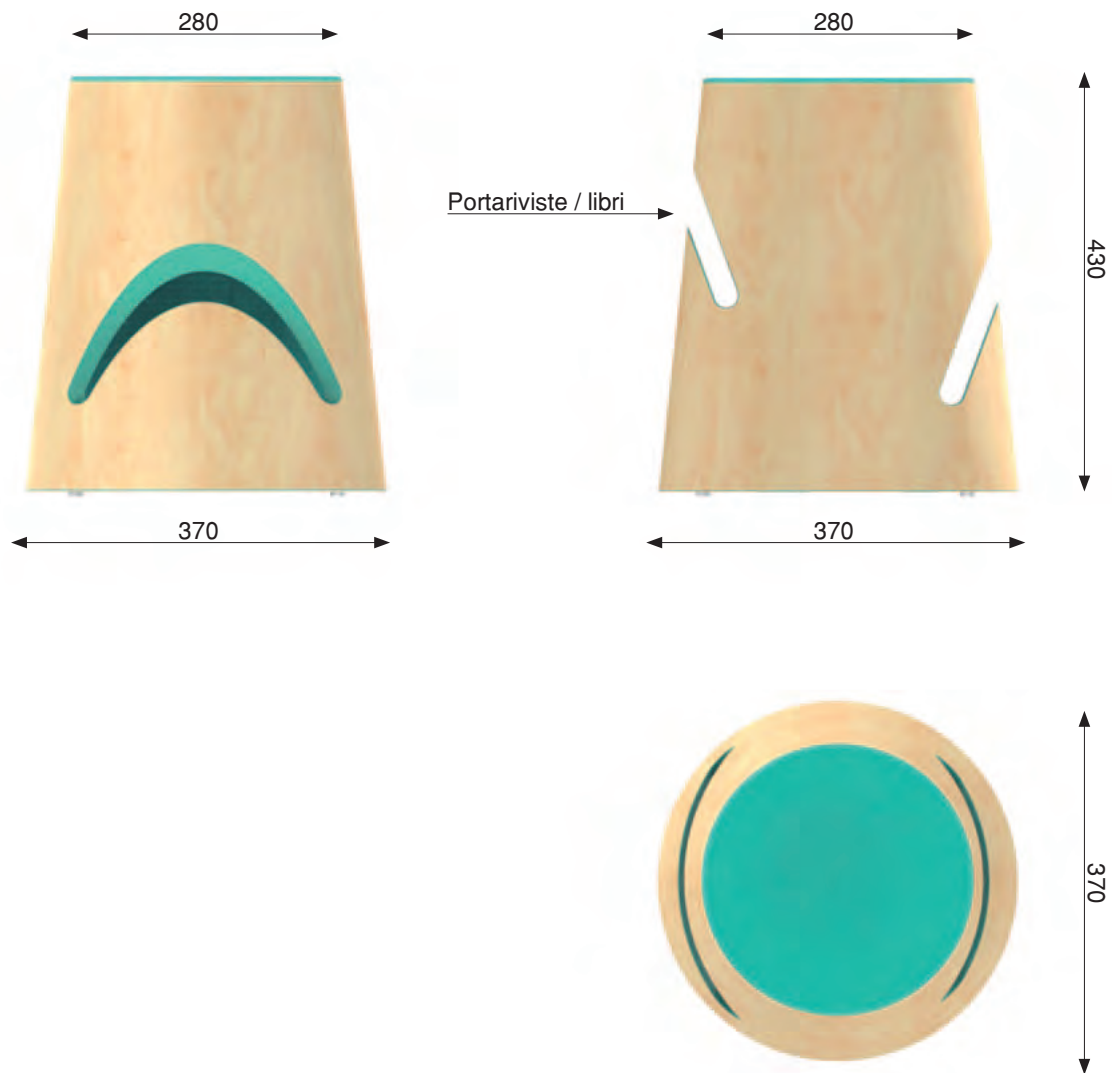

- Legno x Verniciato

Dimensioni

2. Sgabello GRUMPY

- Legno x Verniciato

Dimensioni

2. COLLEZIONE POP

- Legno x Verniciato

Tavolo: Noce Canaletto x Giallo