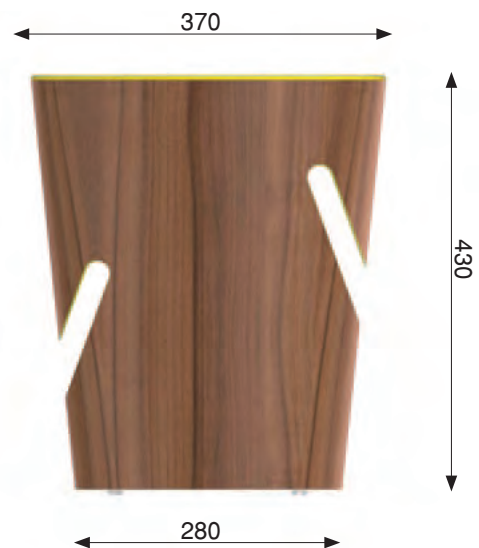

- Legno x Verniciato

Dimensioni

2. Sgabello GRUMPY

- Legno x Verniciato

Dimensioni

2. COLLEZIONE POP

- Legno x Verniciato

Tavolo: Noce Canaletto x Giallo