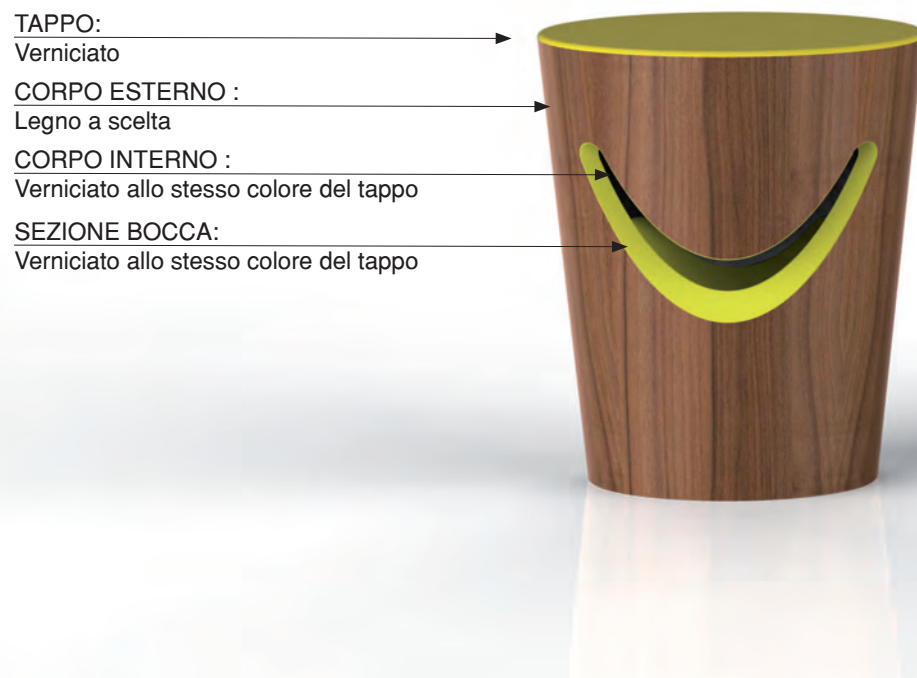

Sgabello: Rovere x Rosso

Sgabello: Acero x Antracite

1. Tavolino HAPPY

- Legno x Pergamena

Dimensioni

2. Sgabello GRUMPY

- Legno x Pergamena

Dimensioni

Happy & Grumpy

Collezione POP

2. COLLEZIONE POP

- Legno x Verniciato

Materiali

Tavolino

Sgabello

2. Tavolino HAPPY

- Legno x Verniciato

Dimensioni

2. Sgabello GRUMPY

- Legno x Verniciato

Dimensioni

2. COLLEZIONE POP

- Legno x Verniciato

Tavolo: Noce Canaletto x Giallo