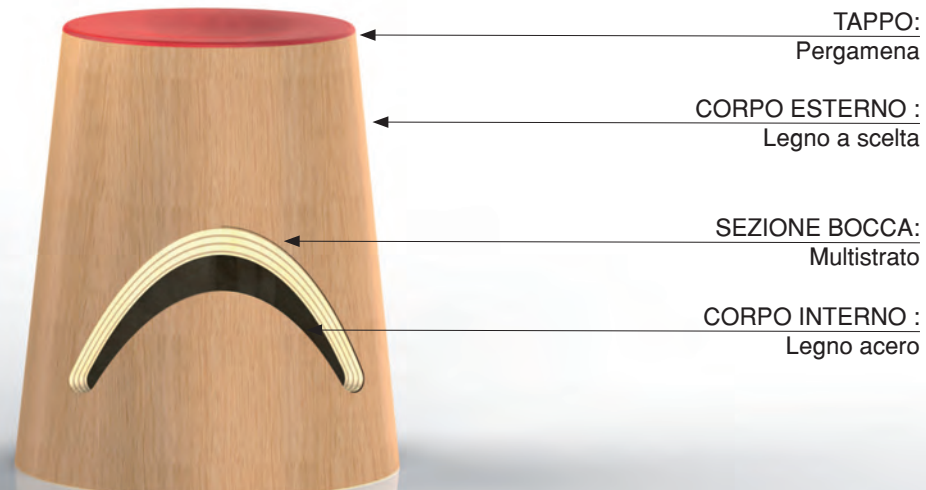

Happy & Grumpy

Collezione CHIC

1. COLLEZIONE CHIC

- Legno x Pergamena

Materiali

Tavolino

Sgabello

TAPPO:
Pergamena

CORPO ESTERNO :
Legno a scelta

CORPO INTERNO :
Legno acero

SEZIONE BOCCA:
Multistrato

TAPPO:
Pergamena

CORPO ESTERNO :
Legno a scelta

SEZIONE BOCCA:
Multistrato

CORPO INTERNO :
Legno acero

1. COLLEZIONE CHIC