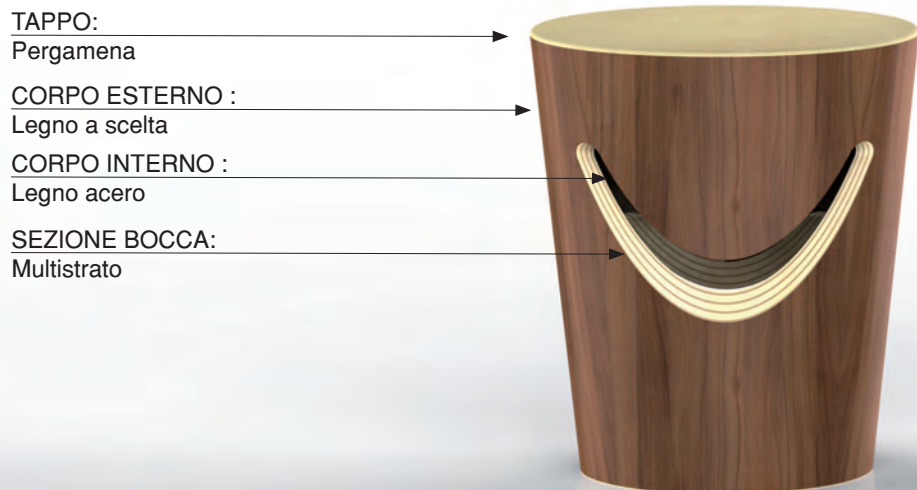

Happy & Grumpy

Collezione CHIC

1. COLLEZIONE CHIC

- Legno x Pergamena

Materiali

Tavolino

Sgabello

TAPPO:
Pergamena

CORPO ESTERNO :
Legno a scelta

CORPO INTERNO :
Legno acero

SEZIONE BOCCA:
Multistrato

TAPPO:
Pergamena

CORPO ESTERNO :
Legno a scelta

SEZIONE BOCCA:
Multistrato

CORPO INTERNO :
Legno acero

1. COLLEZIONE CHIC