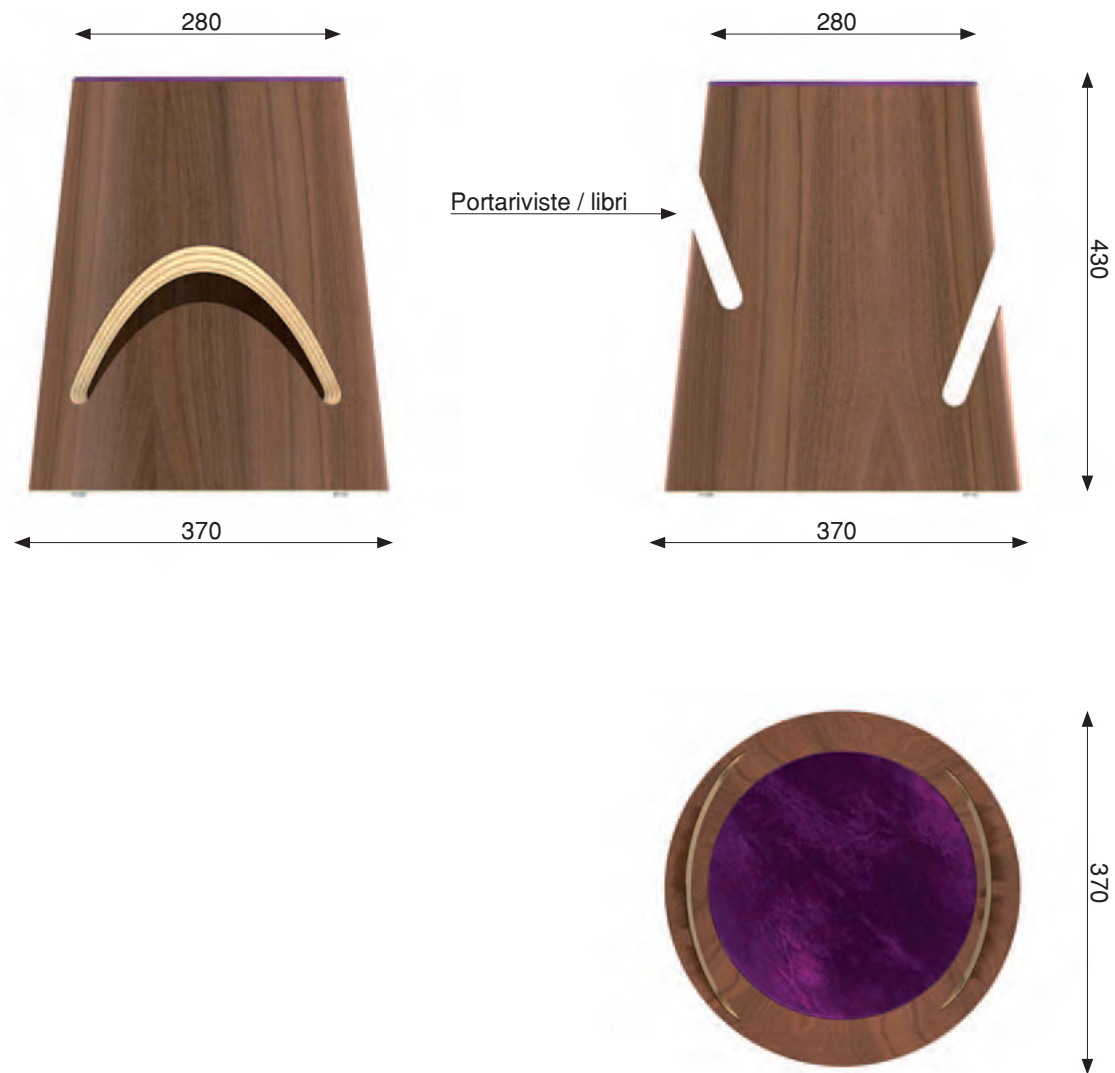

Sgabello: Rovere x Rosso

Sgabello: Acero x Antracite

1. Tavolino HAPPY

- Legno x Pergamena

Dimensioni

2. Sgabello GRUMPY

- Legno x Pergamena

Dimensioni